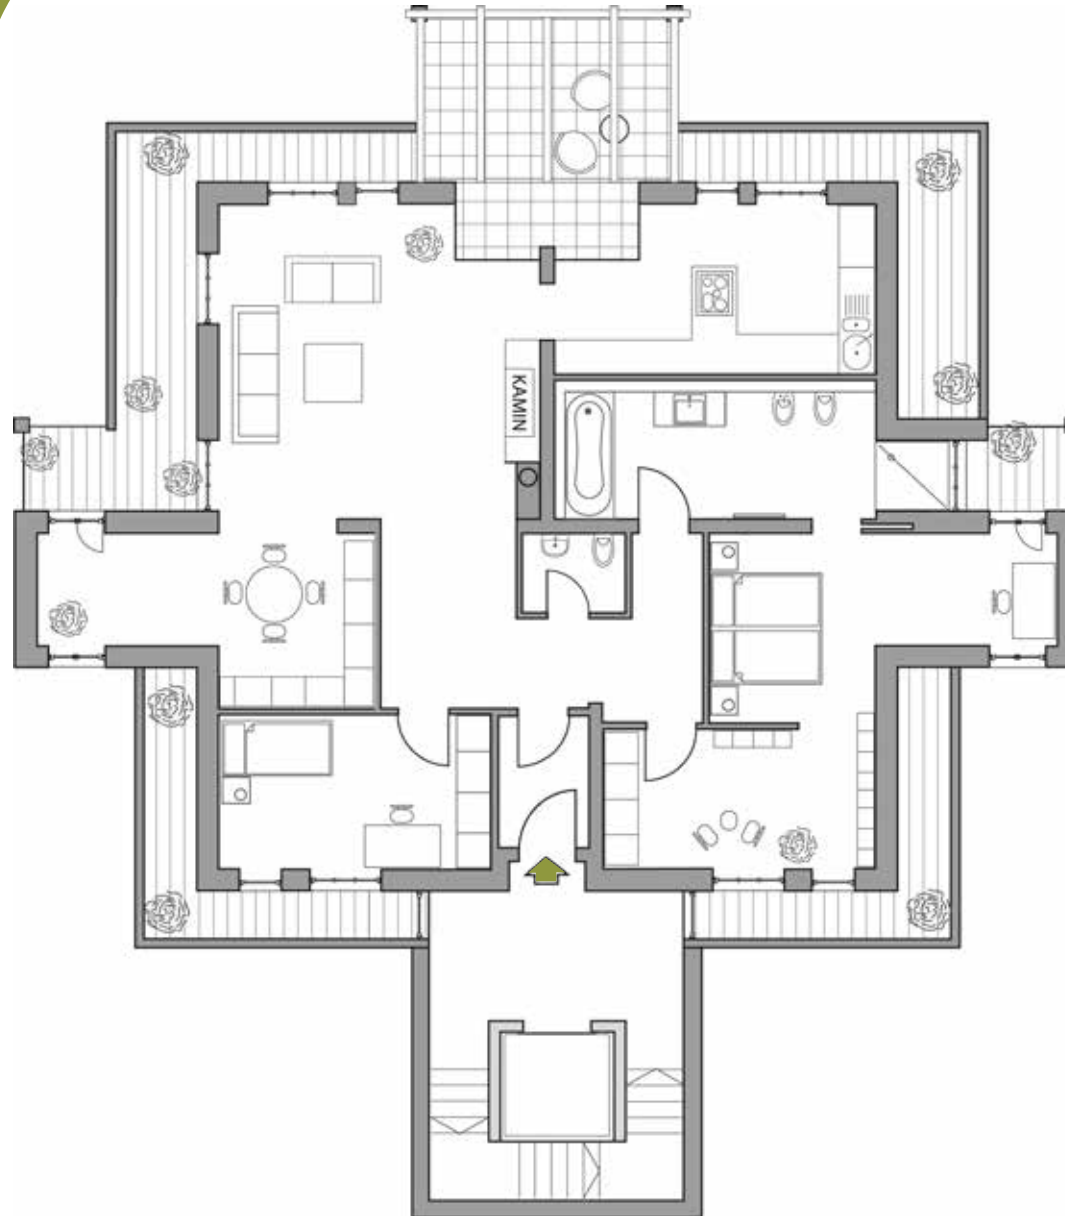

PENTHAUS MIT KAMIN & DACHTERRASSE 2. OG

4 Zimmer | ca. 167,82 m²

Kaltmiete: 1.599,00 EUR
zzgl. Nebenkosten
351,54 EUR inkl.
Heizkosten

VERDE 25